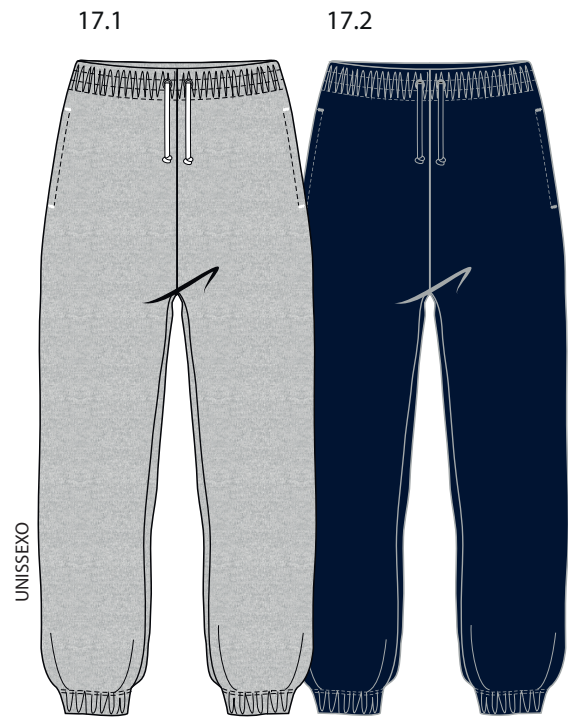

STAPLES
copy&print
TRÖTiNETE

CASACO COM CAPUZ
UNISSEXO

9.

9.1

STAPLES
copy&print
TRÖTiNETE

CASACO COM CAPUZ
UNISSEXO

11.

11.1

STAPLES
copy&print
TRÖTINETE

CASACO POLAR
UNISSEXO

*Opções variadas de xadrez consoante disponibilidade;
Possibilidade de alterar a cor do folho/gola - cores disponíveis branco e marinho

19.1 MENINO

20.1 MENINA