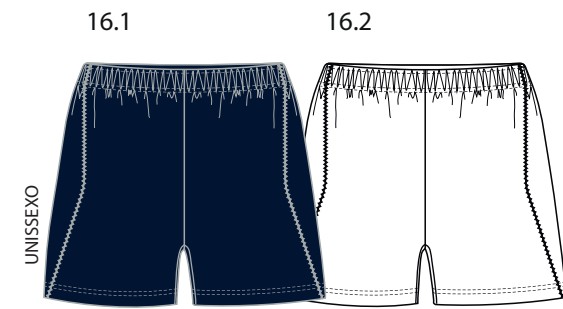

STAPLES
copy&print
TRÖTiNETE

CASACO COM CAPUZ
UNISSEXO

9.

9.1

STAPLES
copy&print
TRÖTiNETE

CASACO COM CAPUZ
UNISSEXO

11.

11.1

STAPLES
copy&print
TRÖTINETE

CASACO POLAR
UNISSEXO

*Opções variadas de xadrez consoante disponibilidade;
Possibilidade de alterar a cor do folho/gola - cores disponíveis branco e marinho

19.1 MENINO

20.1 MENINA