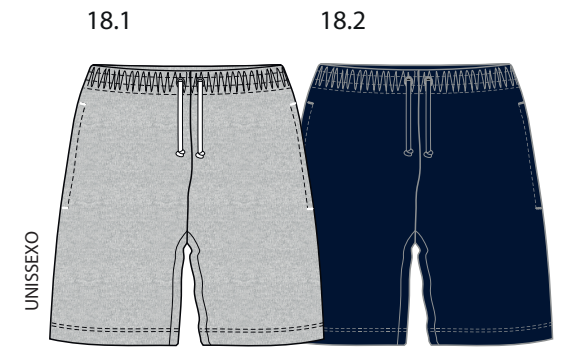

STAPLES
copy&print
TRÖTiNETE

CASACO COM CAPUZ
UNISSEXO

9.

9.1

STAPLES
copy&print
TRÖTiNETE

CASACO COM CAPUZ
UNISSEXO

11.

11.1

STAPLES
copy&print
TRÖTINETE

CASACO POLAR
UNISSEXO

*Opções variadas de xadrez consoante disponibilidade;
Possibilidade de alterar a cor do folho/gola - cores disponíveis branco e marinho

19.1 MENINO

20.1 MENINA