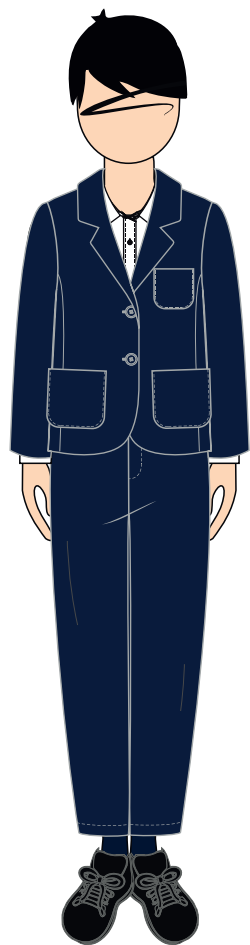

22.

23.

STAPLES
copy&print
TRÖTINETE

BLAZER
RAPAZ | RAPARIGA