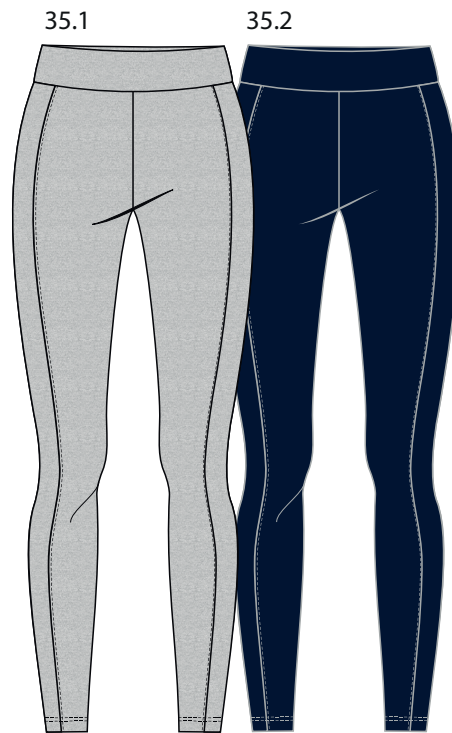

5.1

STAPLES
copy&print™
TRÖTiNETE

SWEAT
UNISSEXO

8.

8.1

STAPLES
copy&print
TRÖTiNETE

SWEAT
UNISSEXO

6.1

STAPLES
copy&print
TRÖTiNETE

CASACO COM CAPUZ
UNISSEXO

9.

9.1

STAPLES
copy&print
TRÖTiNETE

CASACO COM CAPUZ
UNISSEXO

11.

11.1

STAPLES
copy&print
TRÖTINETE

CASACO POLAR
UNISSEXO

*Opções variadas de xadrez consoante disponibilidade;
Possibilidade de alterar a cor do folho/gola - cores disponíveis branco e marinho

19.1 MENINO

20.1 MENINA