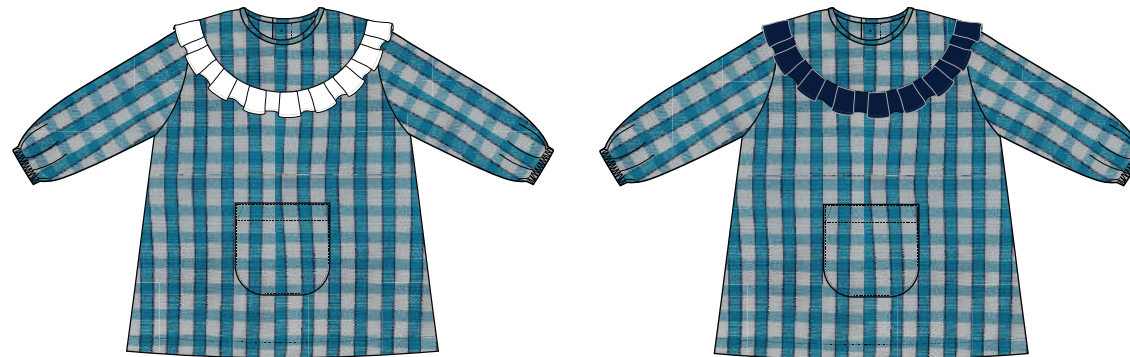

STAPLES
copy&print
TRÖTINETE

CASACO POLAR
UNISSEXO

*Opções variadas de xadrez consoante disponibilidade;
Possibilidade de alterar a cor do folho/gola - cores disponíveis branco e marinho

19.1 MENINO

20.1 MENINA